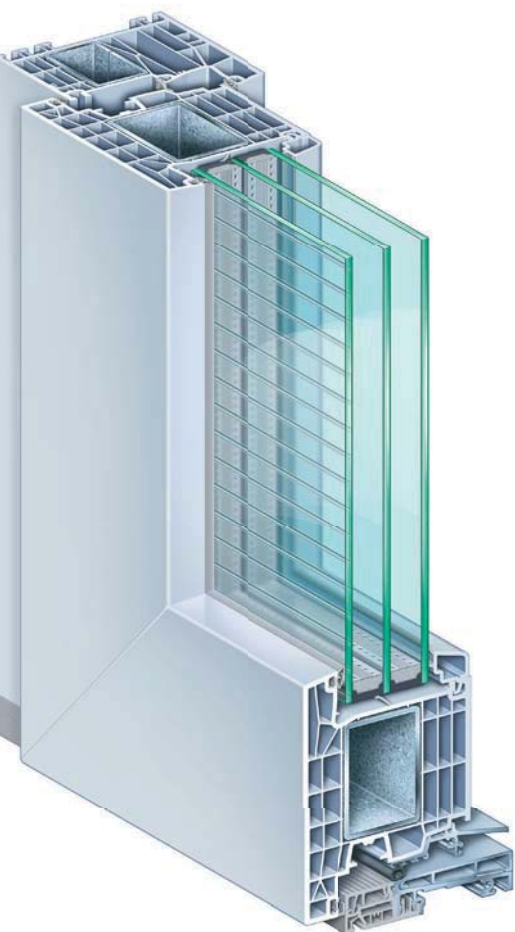

KÖMMERLING 88

Premium-Haustürsystem, außen öffnend.

KÖMMERLING®

SCHAFFT SICHERHEIT, SPART RAUM.

Nach außen öffnende Haustüren System KÖMMERLING 88 werden im gewerblichen Bereich aus Sicherheitsgründen bei Fluchtwegen eingesetzt, aber auch im privaten Haushalt bei beengten Eingangssituationen.

So schön kann Sicherheit sein.

Mit den Haustüren System KÖMMERLING 88 verleihen Sie Ihrem Haus einen unverwechselbaren Charakter und schaffen durch den Einbruchschutz ein Höchstmaß an Sicherheit. Hinzu kommt die barrierefreie, thermisch getrennte Schwelle für mehr Komfort und Wärmedämmung. Gestalten Sie Ihr Haus nach Ihren Vorstellungen. KÖMMERLING 88 bietet Ihnen dazu verschiedene Holzstrukturen, Uni- und Metallicfarben sowie Funktions- /Ornamentgläser, Haustürfüllungen und Zusatzausstattungen.

Technologisch wegweisend.

Haustürsysteme von KÖMMERLING 88 zeichnen sich durch eine Fülle technologischer Besonderheiten, die für hohe Sicherheit, hervorragende Wärmedämmung, ausgezeichnete Dichtigkeit und hohe Statik sorgen. Mit einer Haustür System KÖMMERLING 88 treffen Sie immer die richtige Entscheidung.

KÖMMERLING 88

Premium-Haustürsystem mit zeitgemäßer Bautiefe von 88 mm.

- Zukunftsweisende 6-Kammer-Konstruktion mit maximal dimensionierter Stahlverstärkung und Schweißbeckverbinder für höhere Statik.
- Hohe Dichtheit durch doppelte Abdichtung zur thermisch getrennten, barrierefreien Haustürschwelle.
- Hohe Wärmedämmung und Einbruchschutz.
- Schwellenverbinder für passgenauen Sitz und Abdichtung zur Haustürschwelle.
- Tiefer Glasfalz für moderne 3-fach Verglasungen, spezielle Funktionsgläser oder Haustürfüllungen bis 56 mm Dicke.
- Maximale Flügelgrößen:
Haustür einflügelig 1200 x 2400 mm
Haustür Stulpflügel 1000 x 2400 mm